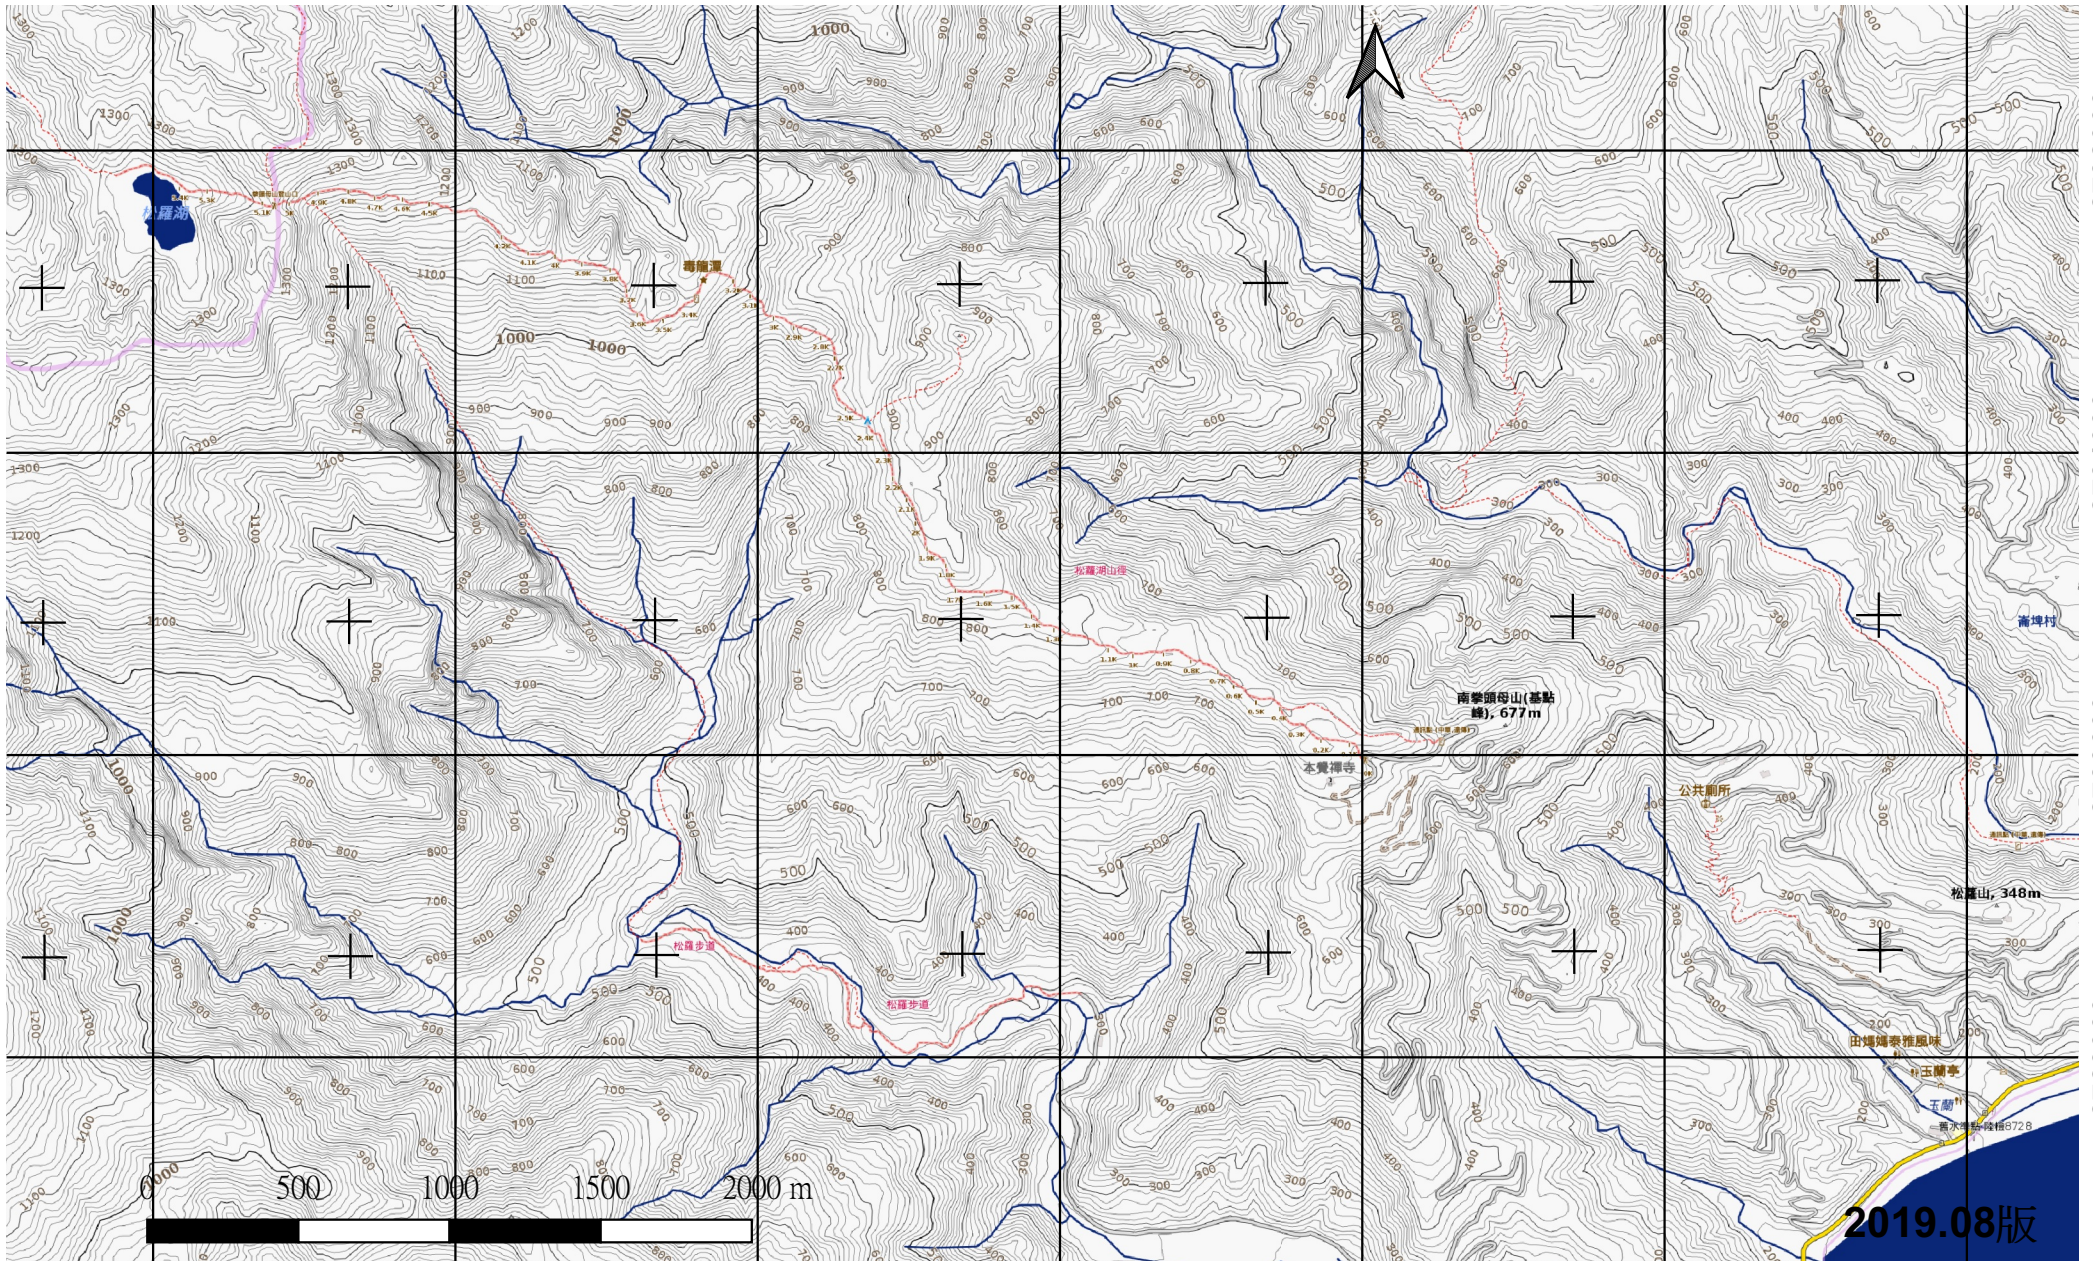

松羅湖山徑 TWD97/WGS84 1:25000 A4

121°31'48" 304000 121°32'24" 305000 121°33'0" 306000 121°33'36" 307000 121°34'12" 308000 121°34'48" 309000 121°35'24" 310000

2732000
24°41'24"
2731000
24°40'48"
2730000
24°40'12"
2729000

2732000
24°41'24"
2731000
24°40'48"
2730000
24°40'12"
2729000

304000 305000 306000 307000 308000 309000 310000
121°31'48" 121°32'24" 121°33'0" 121°33'36" 121°34'12" 121°34'48" 121°35'24"

2019.08版