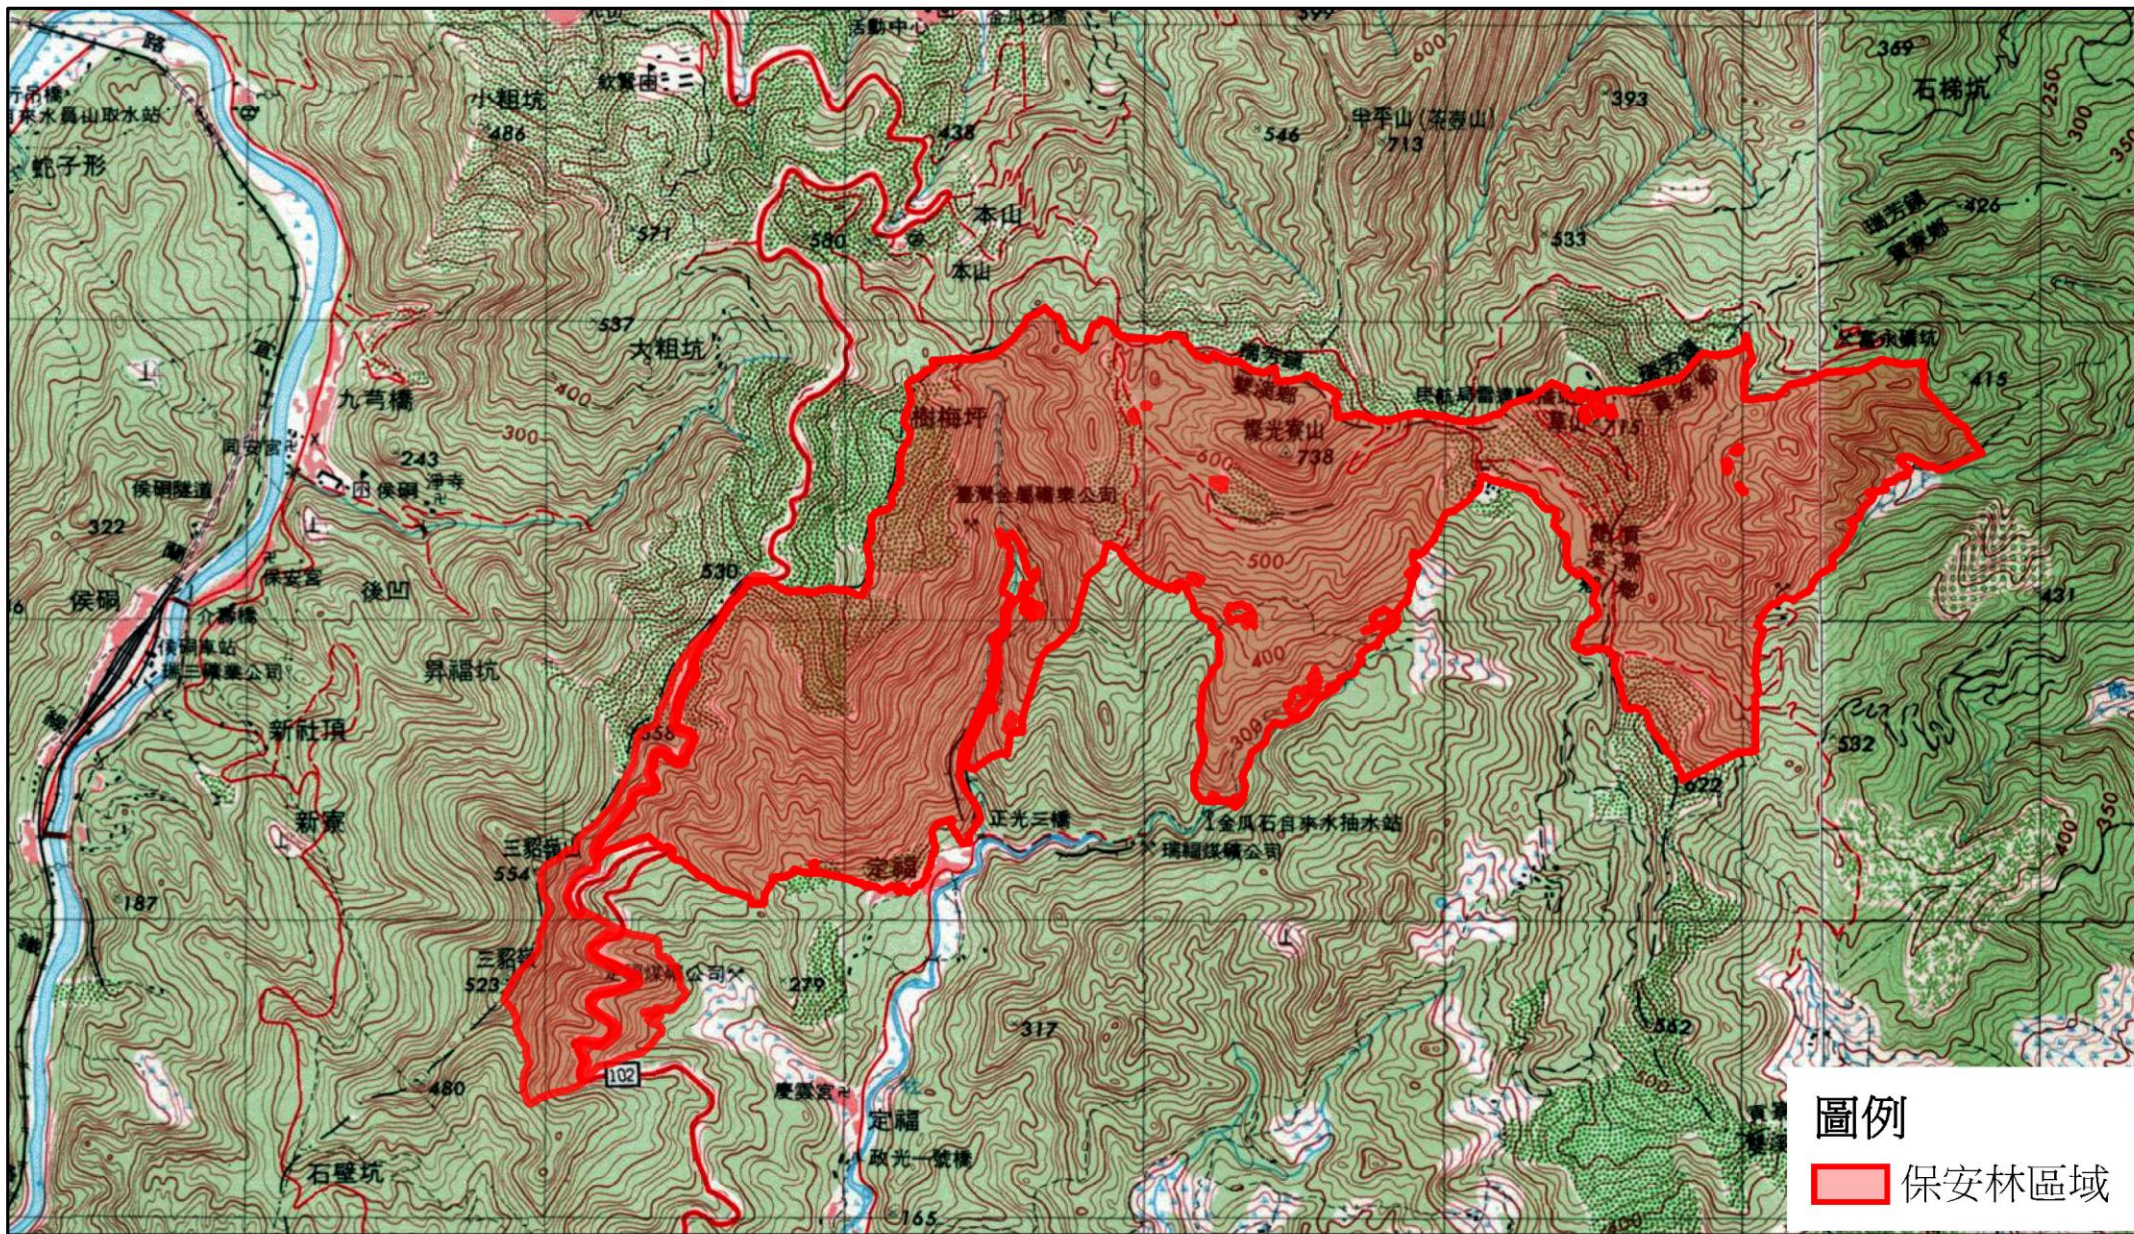

新 北 市 雙 溪 區 及 貢 寮 區 編 號 第 1032 號 土 砂 捍 止 保 安 林 位 置 圖

1:25,000

坐落:新 北 市 雙 溪 區 燦 光 寮 段、武 丹 坑 段 武 丹 坑 小 段、貢 寮 區 撈 洞 段 北 勢 坑 小 段

面 積:411.416745 公 頃

圖例
 保安林區域