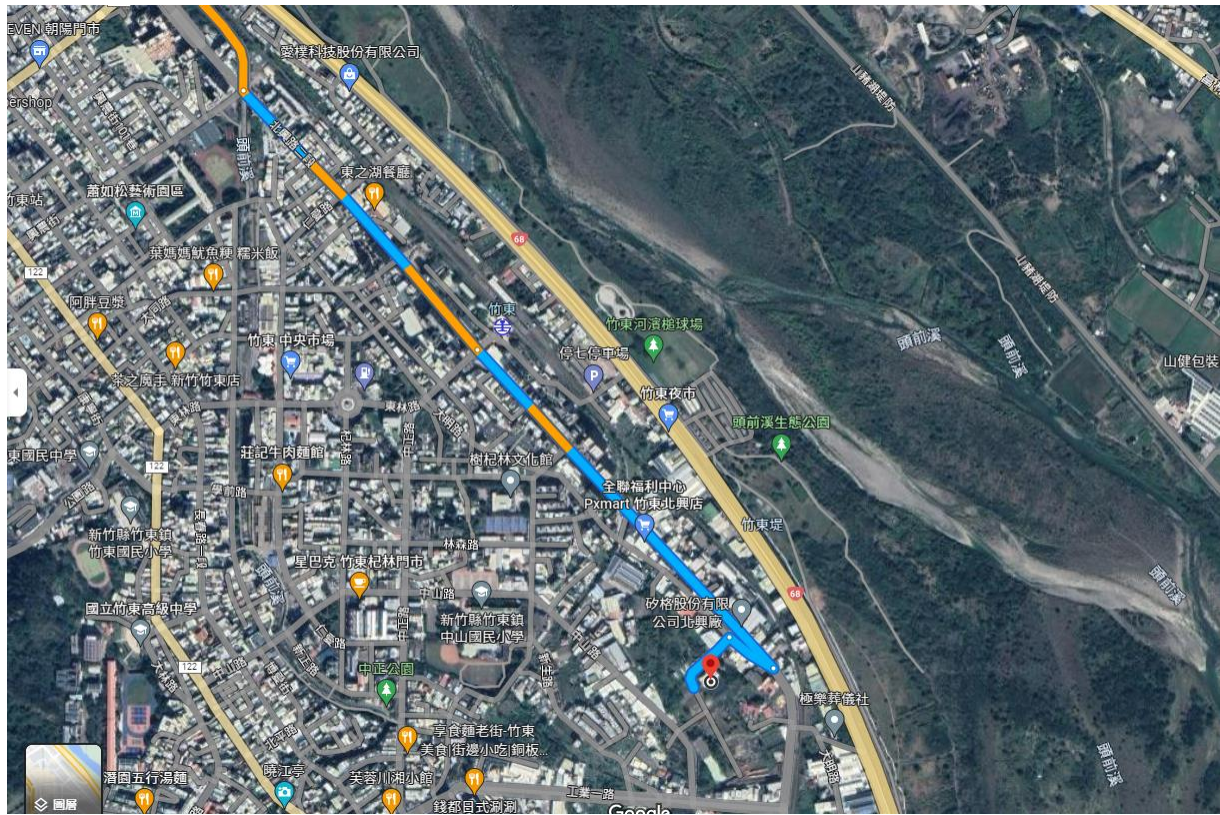

# 竹東事業區第 29、30 林班疏伐林產物(柳杉)標售位置圖

編聯號碼：112 竹東疏 9-2 號

一、林產物所在地：竹東貯木場

(Google 地圖截圖)

竹東事業區第 29、30 林班疏伐林產物(柳杉)標售照片

編聯號碼：112 竹東疏 9-2 號

柳杉 A1、A2、A3

柳杉 B1、B2

柳杉 C1

柳杉 C2

柳杉 D1、D2