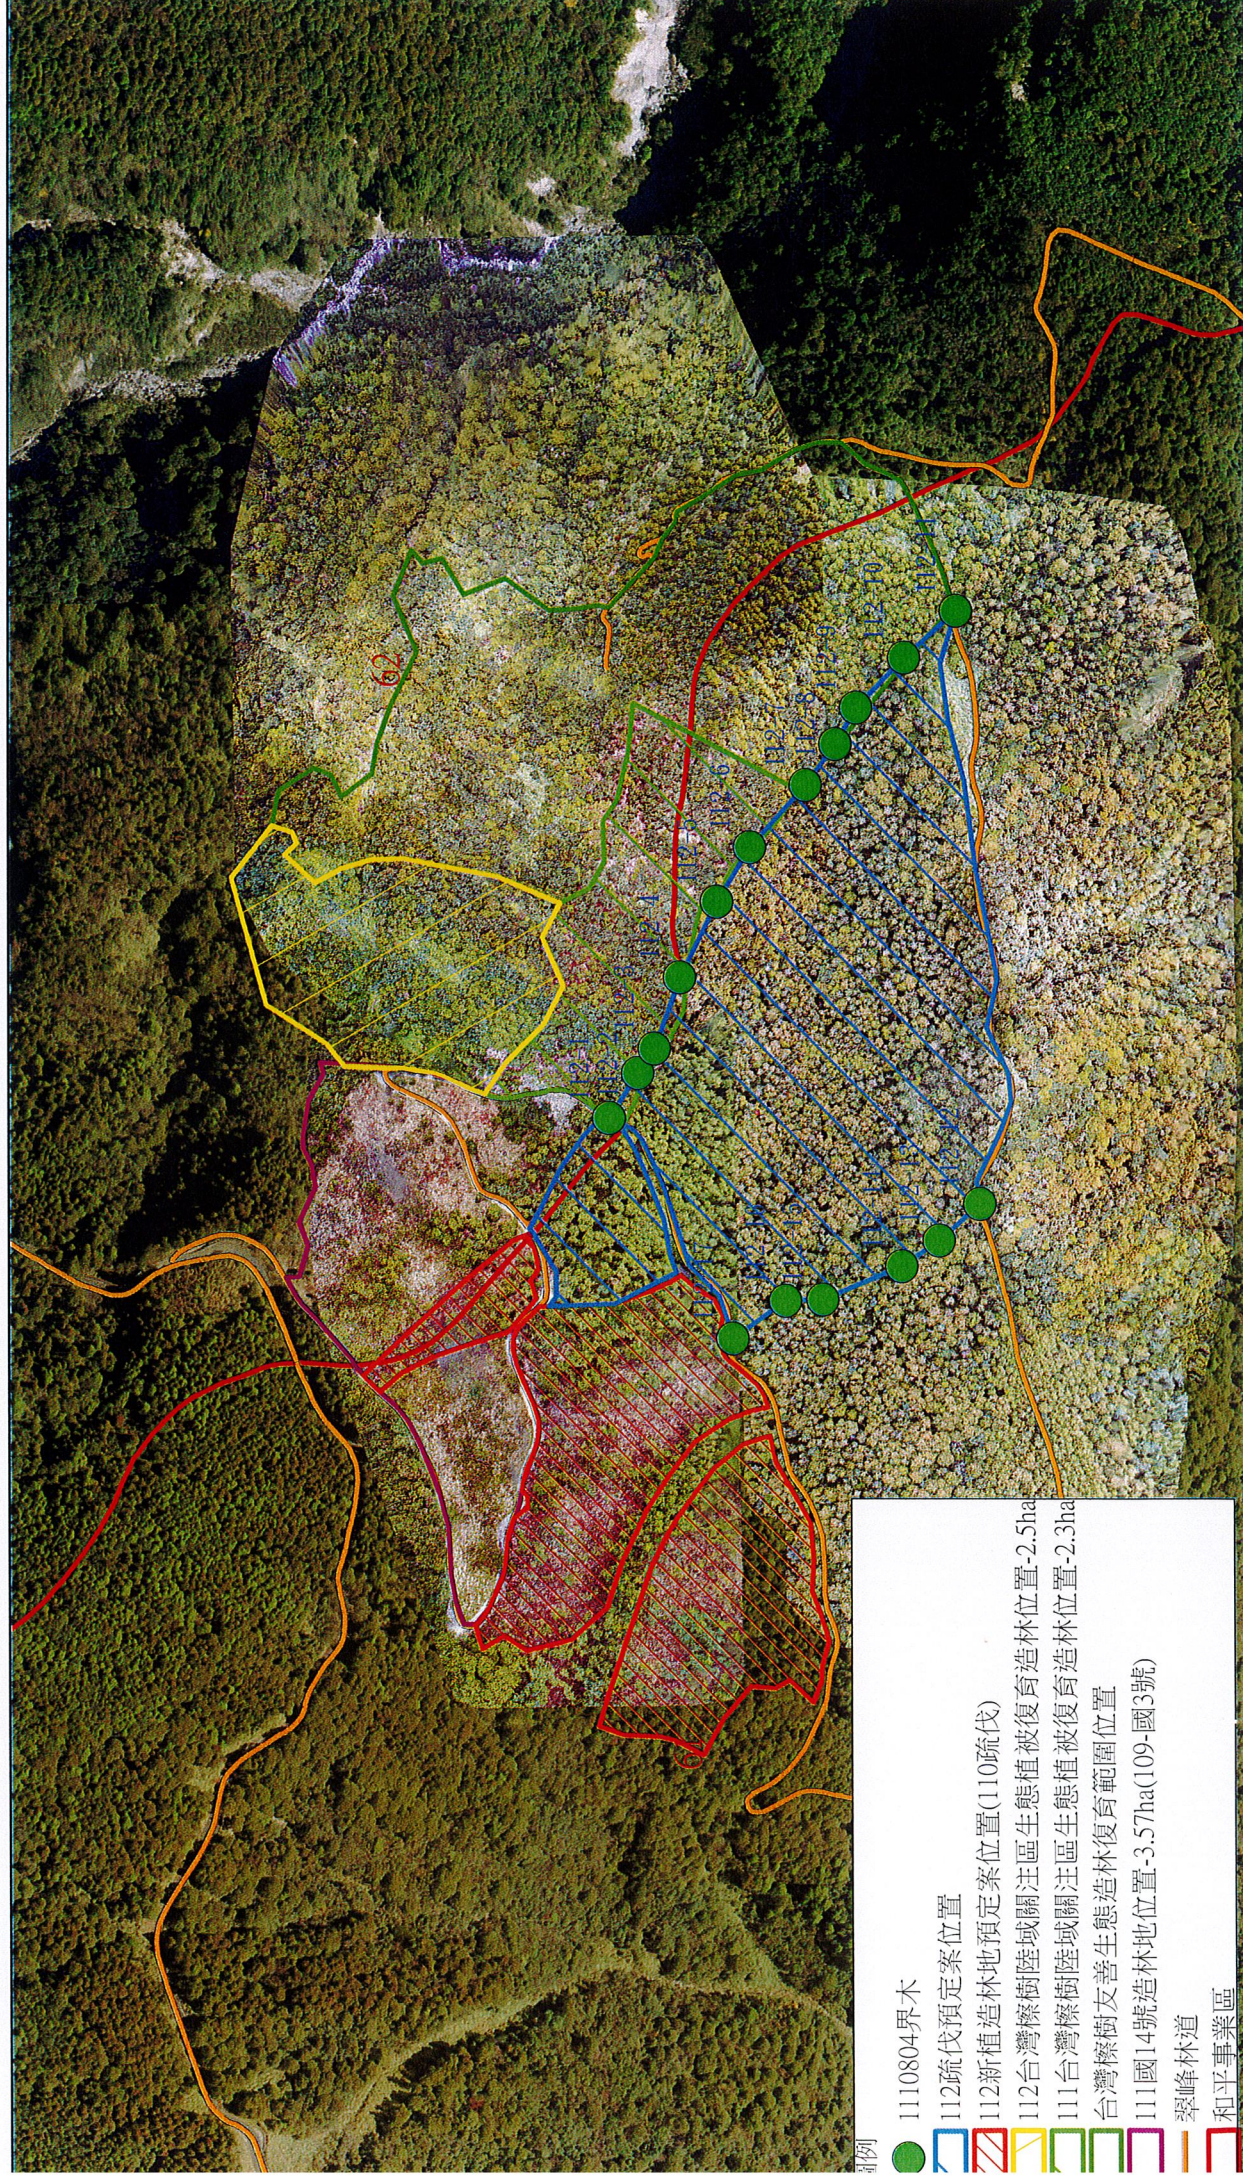

112年度國有林疏伐預定案位置圖

地點:和平事業區第61(5、6、7小班)、62(40小班)林班(翠峰林道2K)

伐區面積:7.89ha

樹種:柳杉、紅檜、櫟櫟類、雜木

1:5,000

- 圖例
- 1110804界木
 - ▭ 112疏伐預定案位置
 - ▭ 112新植造林地預定案位置(110疏伐)
 - ▭ 112台灣檫樹陸域關注區生態植被復育造林位置-2.5ha
 - ▭ 111台灣檫樹陸域關注區生態植被復育造林位置-2.3ha
 - ▭ 台灣檫樹友善生態造林復育範圍位置
 - ▭ 111國14號造林地位-3.57ha(109-國3號)
 - ▭ 翠峰林道
 - ▭ 和平事業區

0 62.5 125 250 375 500