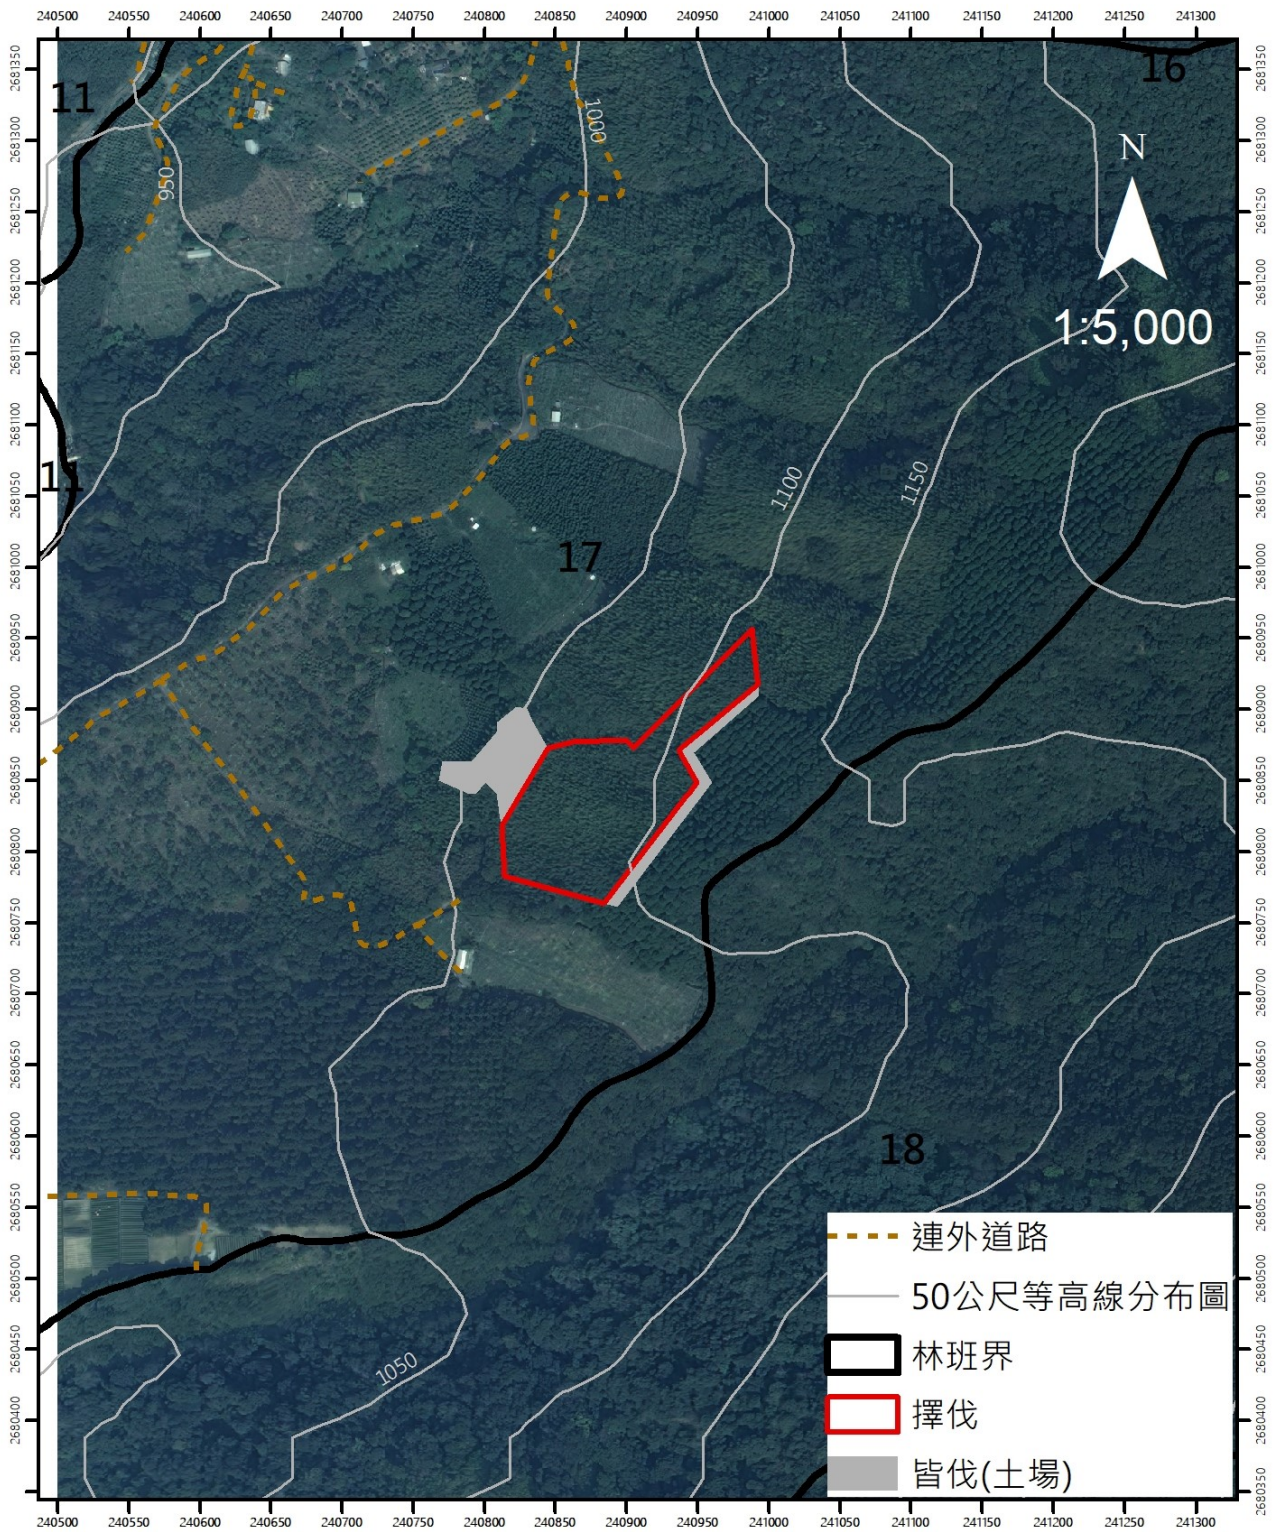

# 113年中標 7 號處分區域位置圖

處分位置：八仙山事業區第17林班

處分樹種：孟宗竹

處分面積：1.78公頃(其中0.46公頃皆伐、1.32公頃擇伐)